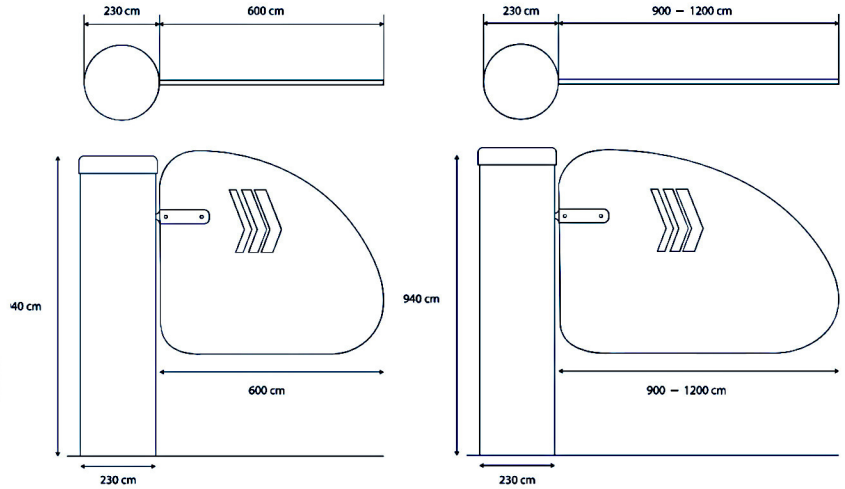

» TORNQUETE AUTOMATICO MARCA VDS MOD.RIKI-20.

 RESIDENCIAL

 COLLECTIVO

 ALIMENTACIÓN 230V

CARACTERÍSTICAS

- Estructura de acero inoxidable AISI 304 y hoja de policarbonato
- Corona luminosa integrada: indica la idoneidad para la entrada y el movimiento de la hoja (rojo: parada - verde: está bien)
- Integración con control de acceso: sistema de contador de personas, sistema la detección de temperatura, detección uso de la máscara. La apertura de la hoja también puede ser activada por un lector de tarjetas, por fotocélulas u otro dispositivo de control
- El sistema puede interactuar con otros sistemas de apertura automática
- La hoja puede cerrarse automáticamente o activarse mediante un comando del dispositivo (también por radio)
- La maniobra de liberación puede llevarse a cabo utilizando un botón o una llave
- La hoja de policarbonato está disponible en 2 tamaños de 600 mm a 900 mm
- El sistema puede funcionar con baterías tampón, lo que permite su funcionamiento incluso en caso de apagón
- El sistema está equipado con un dispositivo de seguridad amperométrico controlado por un encoder: si golpea accidentalmente la hoja, se para, va hacia atrás y luego realiza una maniobra lenta para comprobar la ausencia de obstáculos

Disponible con
**DISPOSITIVO
HI-SECURITY**

**NOVEDAD
2020**

CARACTERÍSTICAS TÉCNICAS

Grado de protección	IP44
Alimentación	120 / 230VAC
Alimentación motor	24 DC
Absorción (en espera)	350 MA
Potencia	120 W
Temperatura de funcionamiento (C°)	-20 / +55
Peso (KG)	25 KG
Tiempo de apertura	2 - 3 SEC

» TORNQUETE AUTOMATICO MARCA VDS MOD. RIKI-20

MOTORES

CÓDIGO	MODELO	DESCRIPCIÓN
RK020	RIKI20-60	Torniquete con hoja de policarbonato 60 mm - Anillo luminoso LED
RK020/1	RIKI20-90	Torniquete con hoja de policarbonato 90 mm - Anillo luminoso LED
RK020/2	RIKI20-120	Torniquete con hoja de policarbonato 120 mm - Anillo luminoso LED